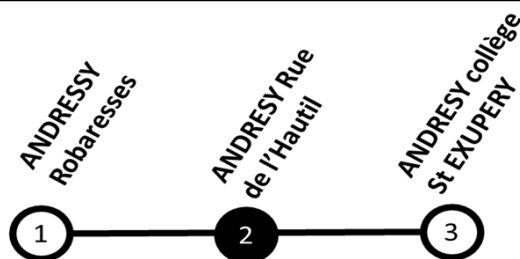

L113 : CLG ST EXUPERY - ANDRESY

En direction de : ANDRESY ST EXUPERY Collège

circuit	113A1	113A2
Période	PS	PS
Jours de circulation	LMmJV	LMmJV
MAURECOURT Clos du Roy	-	08:07
ANDRESY Robaresses	08:10	08:10
ANDRESY Rue de l'Hautil	08:12	08:12
ANDRESY collège ST EXUPERY	08:22	08:22

En direction de : ANDRESY Robaresses

circuit	113RM	113R1	113R2
Période	PS	PS	PS
Jours de circulation	m	LM_JV	LM_JV
ANDRESY collège ST EXUPERY	12:45	16:25	17:15
ANDRESY Rue de l'Hautil	12:55	16:35	17:25
ANDRESY Robaresses	12:57	16:37	17:27

Légende

LMmJV	Circule du lundi au vendredi
m	Circule uniquement le mercredi
LM_JV	Circule lundi, mardi, jeudi et vendredi
PS	Circule uniquement en période scolaire

Horaires valables à partir du 2 septembre 2019