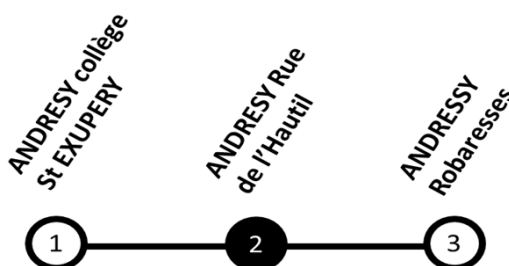

L113 : CLG ST EXUPERY - ANDRESY

En direction de : ANDRESY ST EXUPERY Collège

circuit	113A1	113A2
Période	PS	PS
Jours de circulation	LMmJV	LMmJV
MAURECOURT Clos du Roy	-	08:07
ANDRESY Robaresses	08:10	08:10
ANDRESY Rue de l'Hautil	08:12	08:12
ANDRESY collège ST EXUPERY	08:22	08:22

En direction de : ANDRESY Robaresses

circuit	113RM	113R1	113R2
Période	PS	PS	PS
Jours de circulation	m	LM_JV	LM_JV
ANDRESY collège ST EXUPERY	12:45	16:25	17:15
ANDRESY Rue de l'Hautil	12:55	16:35	17:25
ANDRESY Robaresses	12:57	16:37	17:27

Légende

LMmJV	Circule du lundi au vendredi
m	Circule uniquement le mercredi
LM_JV	Circule lundi, mardi, jeudi et vendredi
PS	Circule uniquement en période scolaire

Horaires valables à partir du 2 septembre 2019